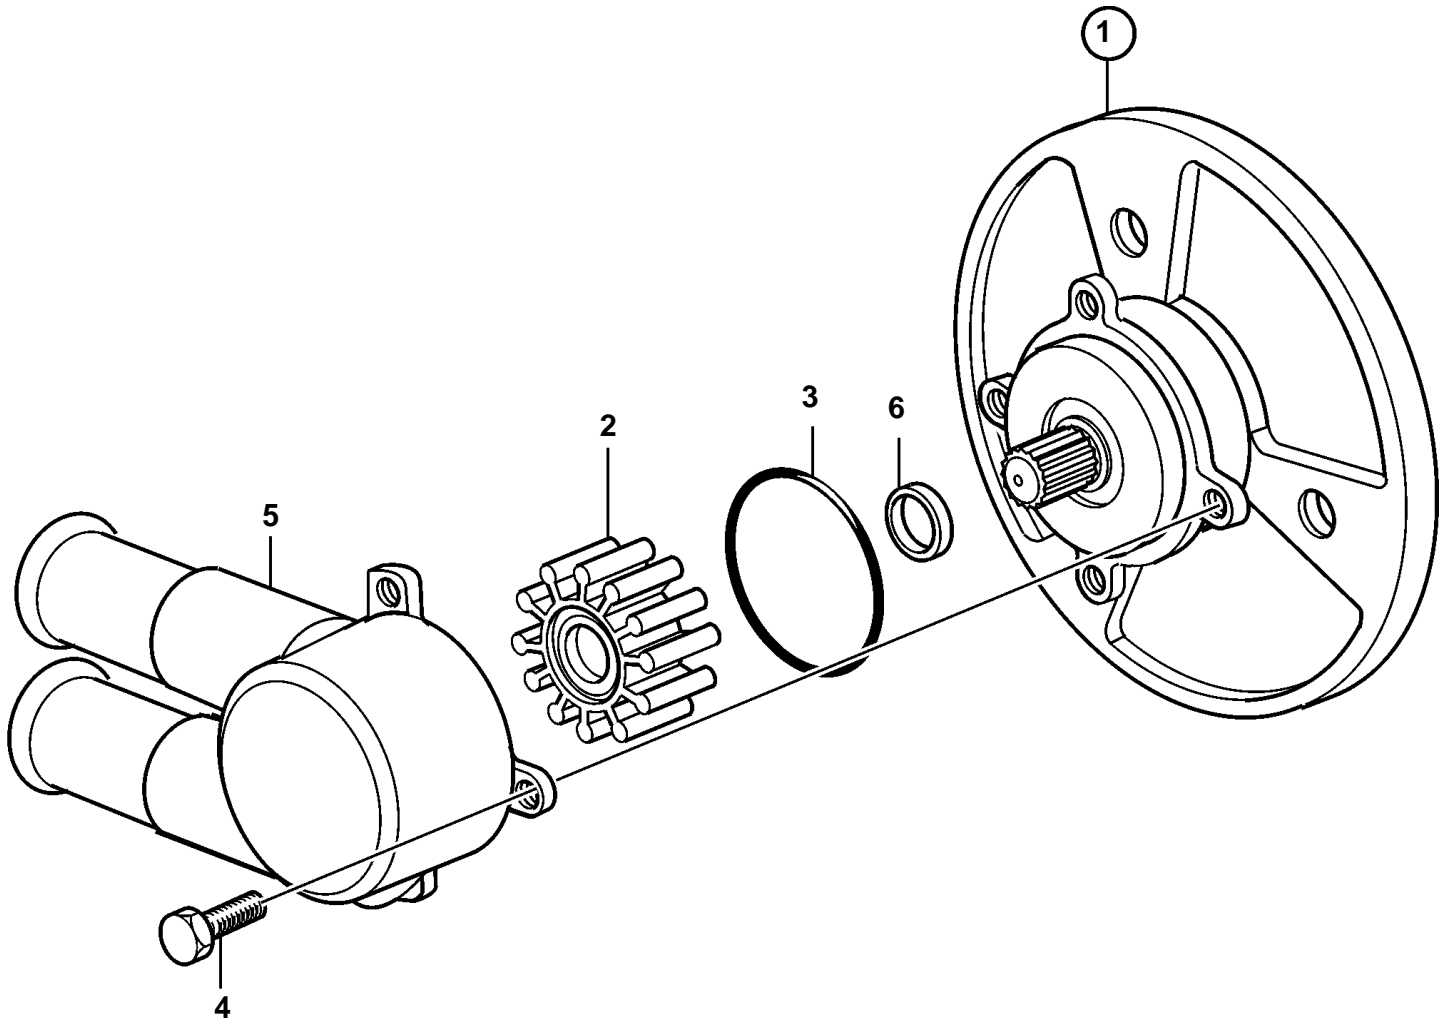

8.1Gi-A, 8.1GSi-A, DPX375-A, DPX420-A, 8.1GIl-A, 8.1GSil-A

18002

8.1Gi-A, 8.1GSi-A, DPX375-A, DPX420-A, 8.1Gi-A, 8.1GSil-A

REF	PART NO.	QTY	DESCRIPTION
1	3860795	1	Sea water pump
2	3862567	1	· Impeller kit
3	3858938	1	· · O-ring
4	841693	4	· Screw
5	3858115	1	· Housing
6	827247	1	· Sealing ring